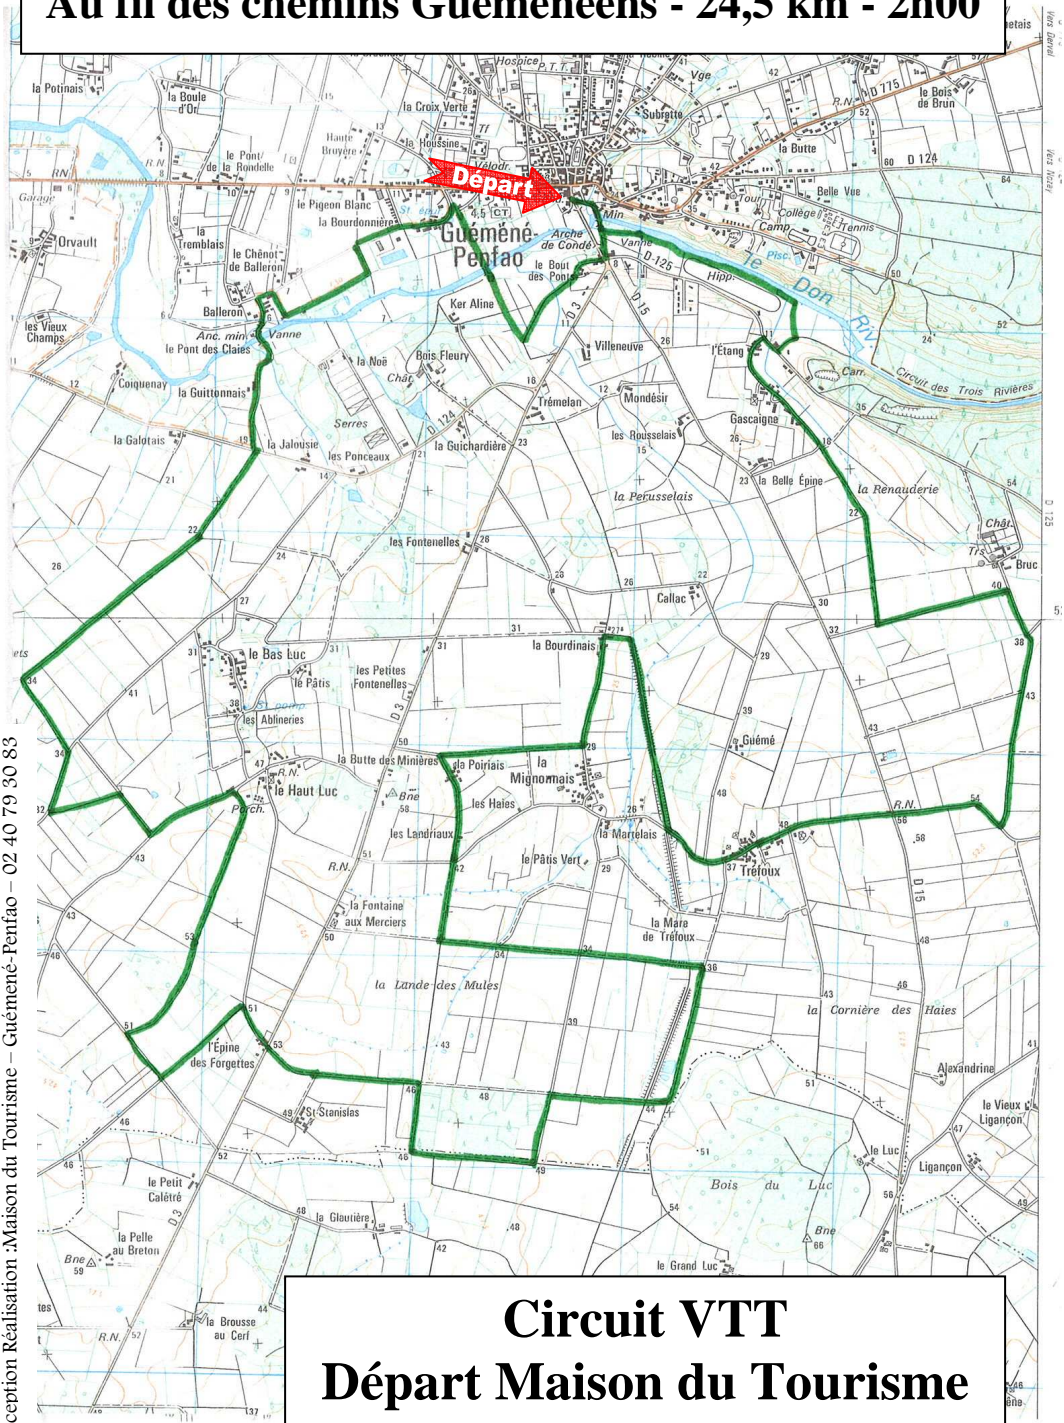

Au fil des chemins Guémenésiens - 24,5 km - 2h00

Conception Réalisation : Maison du Tourisme - Guémené-Pentfao - 02 40 79 30 83

Circuit VTT

Départ Maison du Tourisme