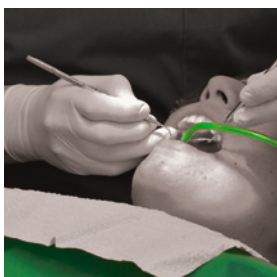

Centre de
correction auditive.
Audioprothésiste
spécialiste de
l'appareillage et de la
rééducation auditive.
Optic 2000
Centre Cal Super U,
33 rue de Beslé
02 40 51 16 91

DENTISTES

CABINET DENTAIRE

Anne BAUDOUIN,
Paul BOURGES
François GABORIT,
Clémentine OURY
37, rue de la Houssine
02 40 51 18 32